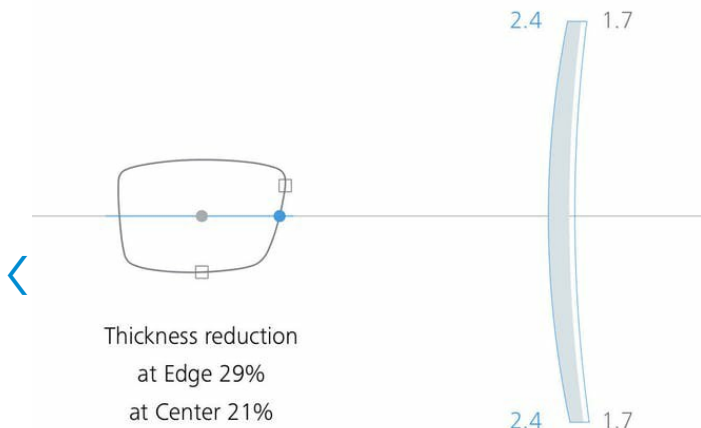

Support de ventes optimal : la vue en coupe.

Utilisez cette fonction pour montrer à votre patient la différence d'épaisseur entre les verres sélectionnés : avec les valeurs calculées exactement, les pourcentages de réduction et les vues en coupe.