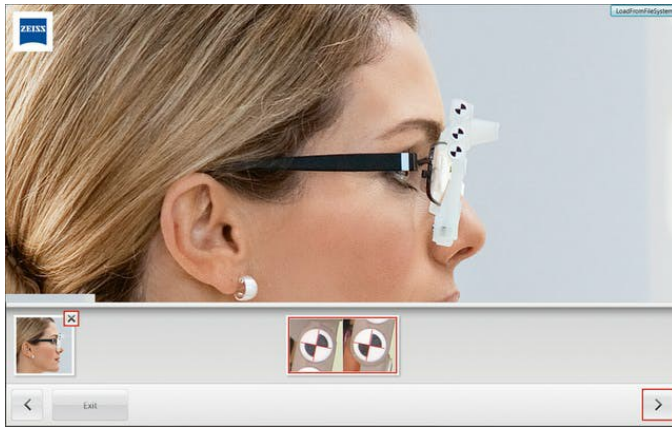

Distance interpupillaire

Examiner les résultats est maintenant plus rapide et plus aisé qu'avant.

Tous les paramètres d'ajustement sont visibles d'un coup d'œil et les résultats peuvent être imprimés, transférés à i.Com 2 ainsi qu'à des systèmes de gestion de cabinet de tierce partie pour commander les

Son interface utilisateur simple et confortable permet un fonctionnement aisé directement à l'écran de votre PC.

Démarrez la borne de centrage ZEISS i.Terminal 2 directement à partir du logiciel ZEISS i.Com installé sur votre PC ou à partir du logiciel nomade ZEISS i.Com mobile via votre tablette iPad