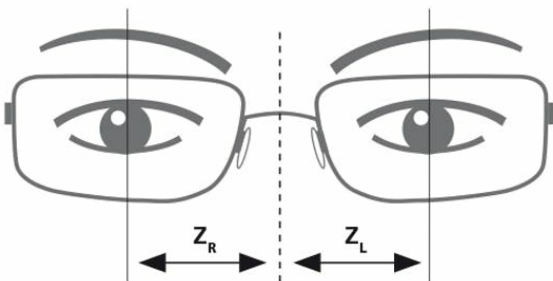

Avec l'aide d'i.Terminal® 2, l'ajustement des verres devient un moment confortable et appréciable pour vos clients étant donné qu'ils voient que vous êtes prêt à faire l'effort de leur fournir la dernière conception de verre et de leur garantir une vision détendue.

Aperçu des faits

- L'utilisation de i.Terminal® 2 est 60% plus rapide que celle des procédures de mesure manuelle
- La prise de mesures personnelles à l'aide d'un i.Terminal® 2 est 84% plus précise qu'un processus manuel.
- Permet la mesure pour des clients très amétropes, grâce à la technologie déposée de focalisation.
- Peut être utilisé avec tous les types de montures, y compris les lunettes de soleil de grande taille et les montures sport
- Acquisition photographique rapide
- La technologie autofocus permet une certaine flexibilité dans le positionnement du client
- Un logiciel intuitif avec une option d'utilisation de l'écran tactile et la reconnaissance automatique de mesures suspectes
- S'adapte à diverses tailles comprises entre ~120 et 208 cm permettant un usage pratique pour des enfants et des clients plus grands ou en fauteuil roulant

(Source : essai interne de i.Terminal 2 mené par un professionnel de la vue au Royaume-Uni en 2012)

En 60 secondes, i.Terminal® 2 peut saisir et calculer différents paramètres d'ajustement comprenant :

- Données de la monture (A, B, DBL= largeur du pont)
- Distance interpupillaire (PD)
- Distance pupillaire monoculaire (mono PD)
- Hauteur d'ajustement, hauteur de segment
- Distance Verre-Œil (DVO)
- Angle pantoscopique
- Angle de galbe

Distance interpupillaire