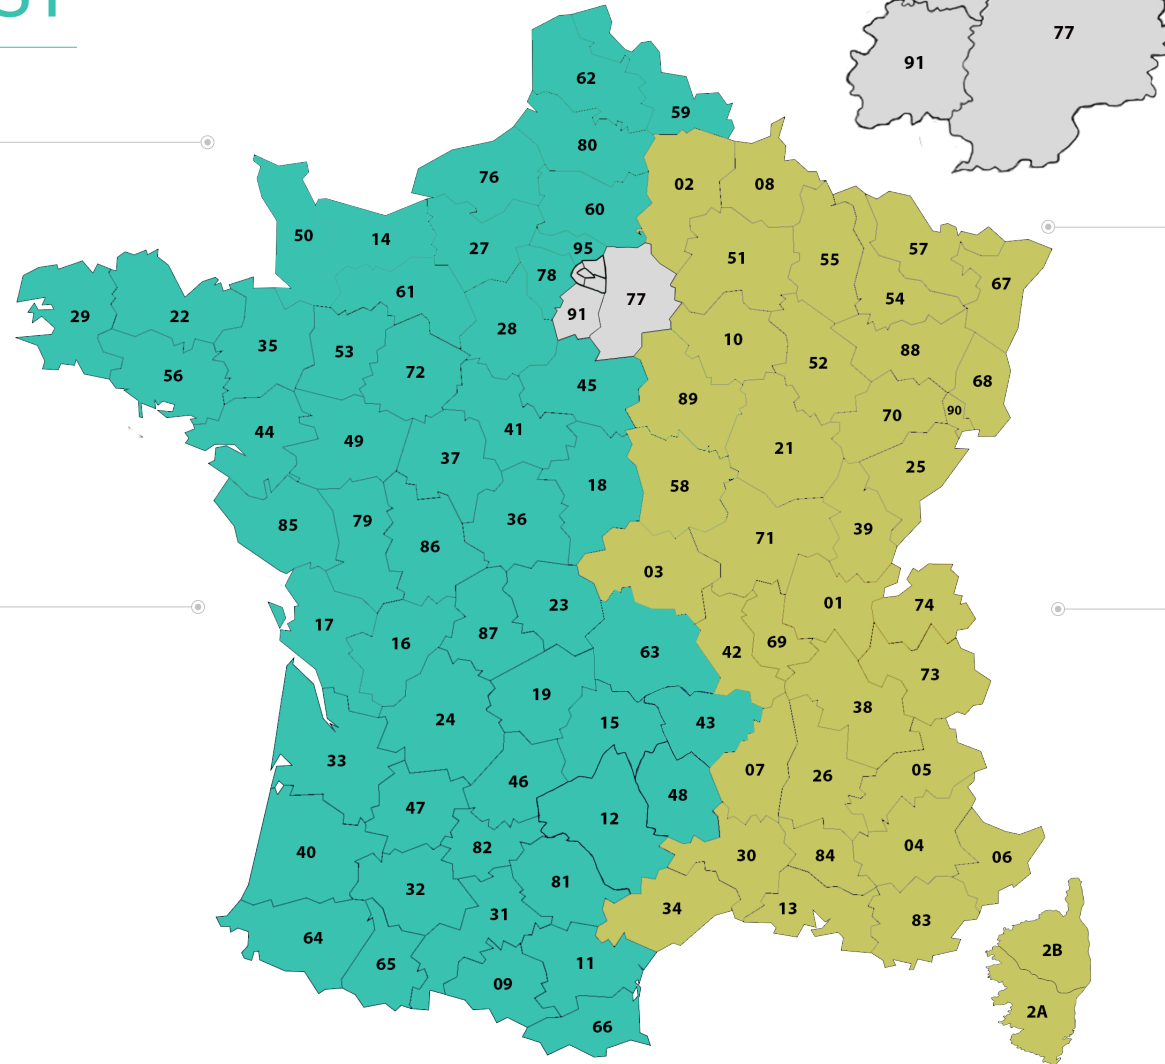

ORGANISATION SAV RMS LM

RESPONSABLE SAV RMS LM | Pierre PALLARA

BACK OFFICE — FSE
Andrea GUYOT — Orhan NEBIOGLU

RÉGION OUEST

RÉGION EST

BACK OFFICE
Véronique HOUBRE

FSE
Pierre BOUVET

FSE
Bertrand MOLE

FSE
Patrick EVRARD

FSE
Yvan SALLES

BACK OFFICE
Jonathan ROSELMARD

FSE
Julian MOREAU

FSE
Oumar MAIGA

FSE
Madjid ZANOUN

FSE
Ryad AZZOUZI