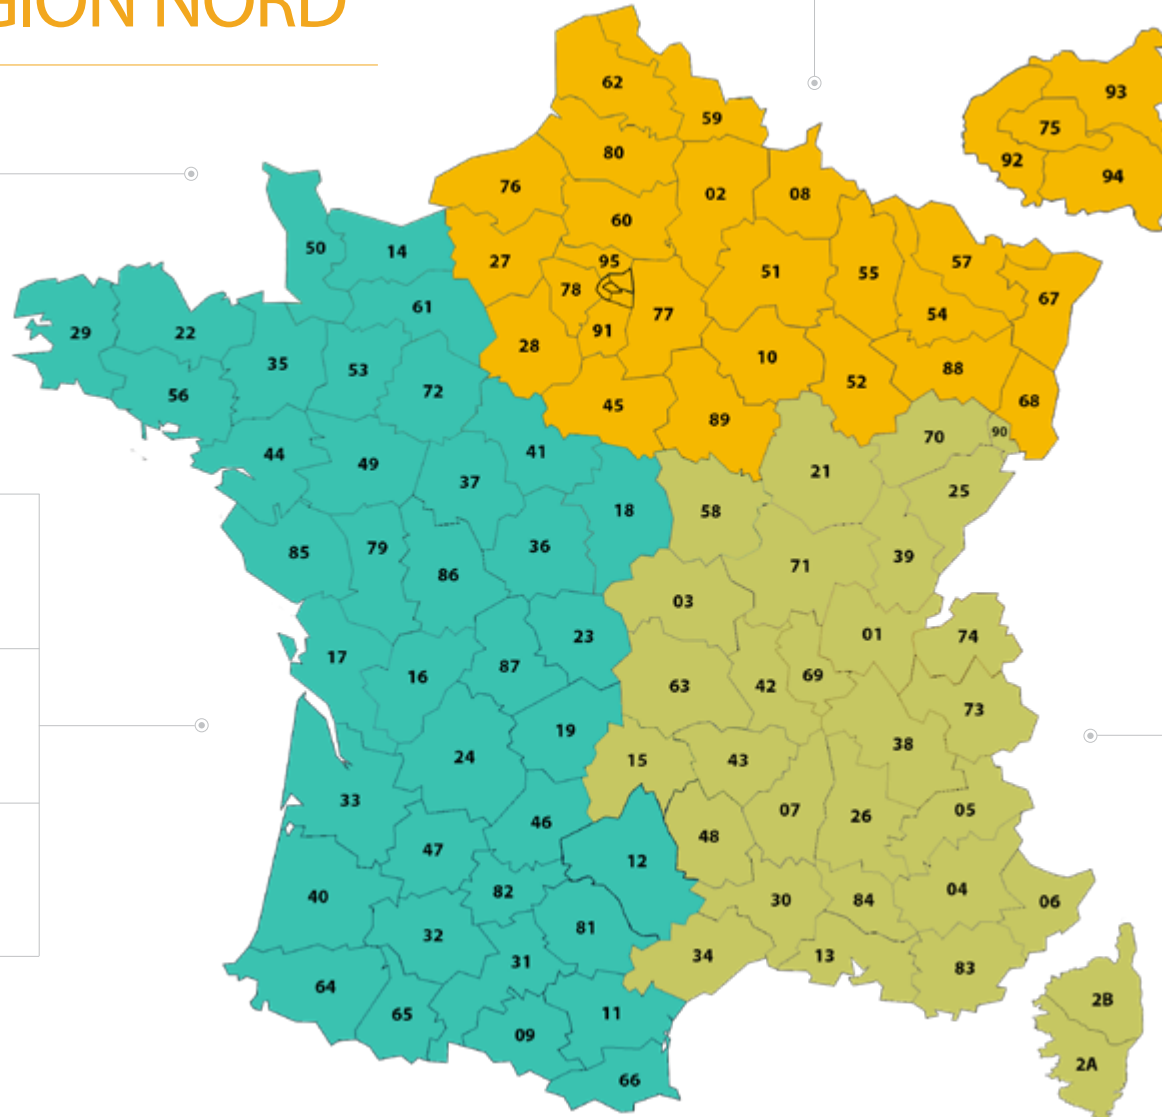

ORGANISATION SAV RMS EM

RESPONSABLE SAV RMS EM | Laurent CHAPELLIER

RÉGION NORD

BACK OFFICE
Linda PITOU

BACK OFFICE
Yamina BOUHADDIoui

FSE
Amaury LOUARN

FSE
Gilles NZE

FSE
Denis BORDES

FSE
Benoit BAQUE

FSE
Laurent BERAUDIAS

FSE supplémentaire
en cours de recrutement

FSE
Thibault TUJAGUE

FSE
Mohamed HAGGAG

BACK OFFICE
Eugenie BIKOK

FSE
Damien GRIVEAU

FSE
Marc MOYROUD

FSE
Thierry LEMAIRE

FSE
Laurent ALCARAZ

FSE
Yann COOPMAN

RÉGION SUD OUEST

RÉGION SUD EST